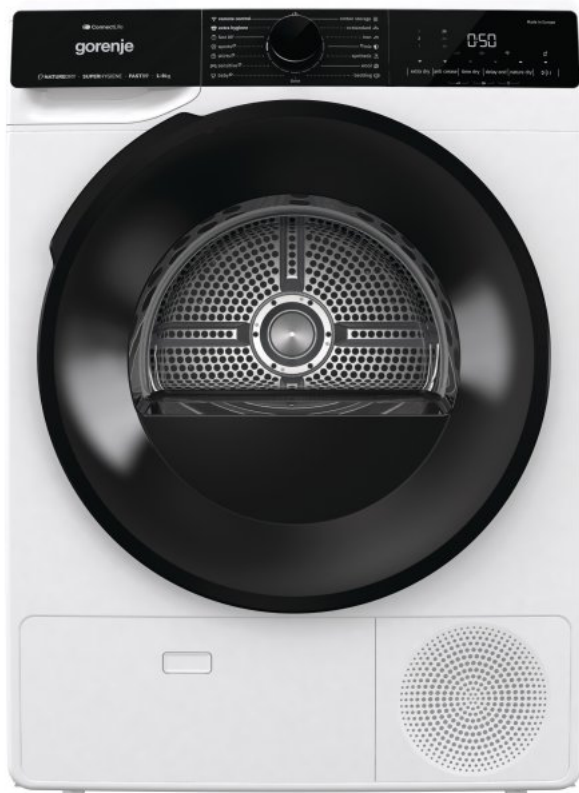

DPNA92WIFI

gorenje
Life Simplified

Свободностояща кондензационна
сушилна с термopомпа

A++

Енергиен клас: **A -20 %**

Цвят: **Бял**

WaveActive барабан

Капацитет сушене: **Голям обем - 9 кг**

TwinAir - двупосочно впръскване на въздух

LED осветление на барабана: **за**

Диаметър на отвора: **35 см**

Голям ъгъл на отваряне на вратата: **180 °**

Барабан, който се движи в двете посоки

AutoDrain автоматично извеждане на конденза

Функция Освежаване

Режими на сушене

Звуков сигнал

Удобен интерфейс

Лесно почистване на филтъра

Сигнал за "пълен контейнер"

Индикация за оставащо време на дисплея

Сензор за влага