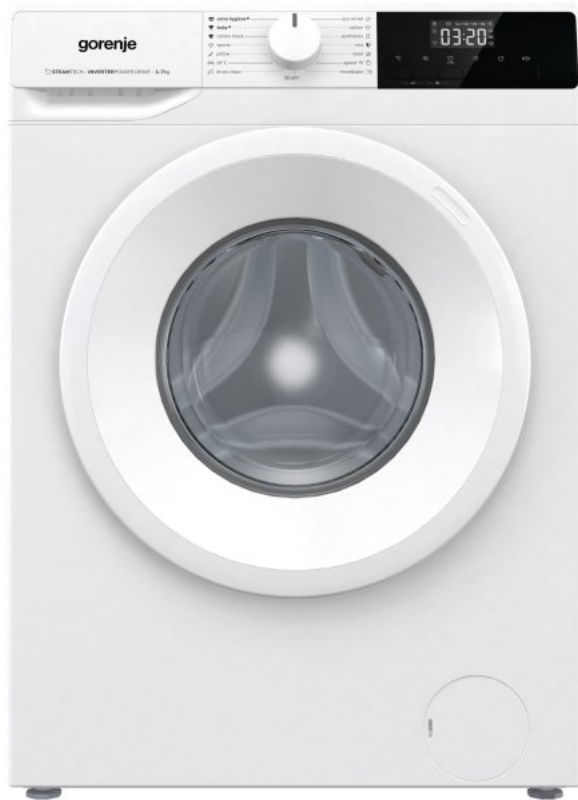

# WNHPI72SCS

**gorenje**  
Life Simplified

## Перална машина свободностояща

Инверторен PowerDrive мотор

SteriITub

Child lock - Защита за деца

Инверторен PowerDrive мотор

DelayEnd

DrumClean

SnowFlake drum