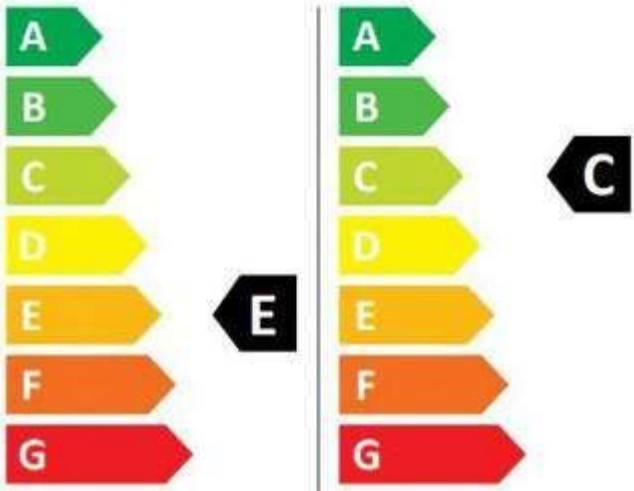

Tesla

WW85460M

326 kWh / 100

83 kWh / 100

5 kg 8 kg

80 L 48 L

7:30 3:38

AB CDEFG