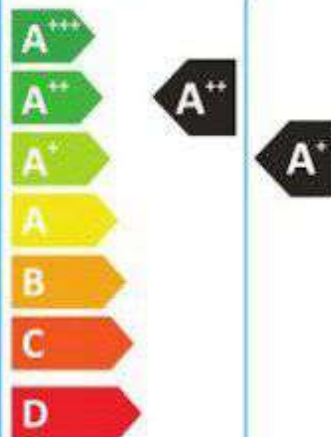

ENERG
енергия · ενεργεια

TESLA

TT26EX21-0932IA

SEER

kW 2,6
SEER 6,3
kWh/annum 144

SCOP

kW	2,3	2,1	X
SCOP	4,6	4,0	X
kWh/annum	700	735	X

50dB