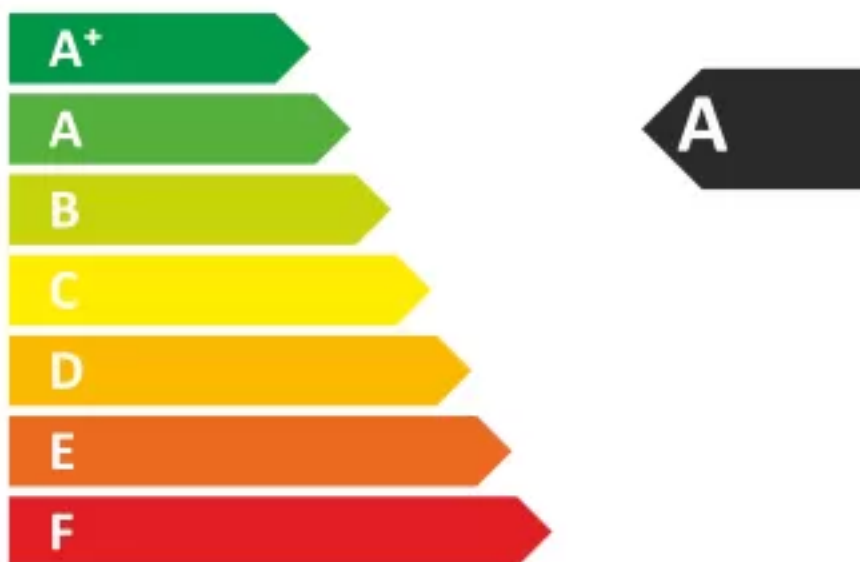

ENERG

енергия · ενεργεια

ELDOM

72485

XXS

15 dB

480

kWh/annum